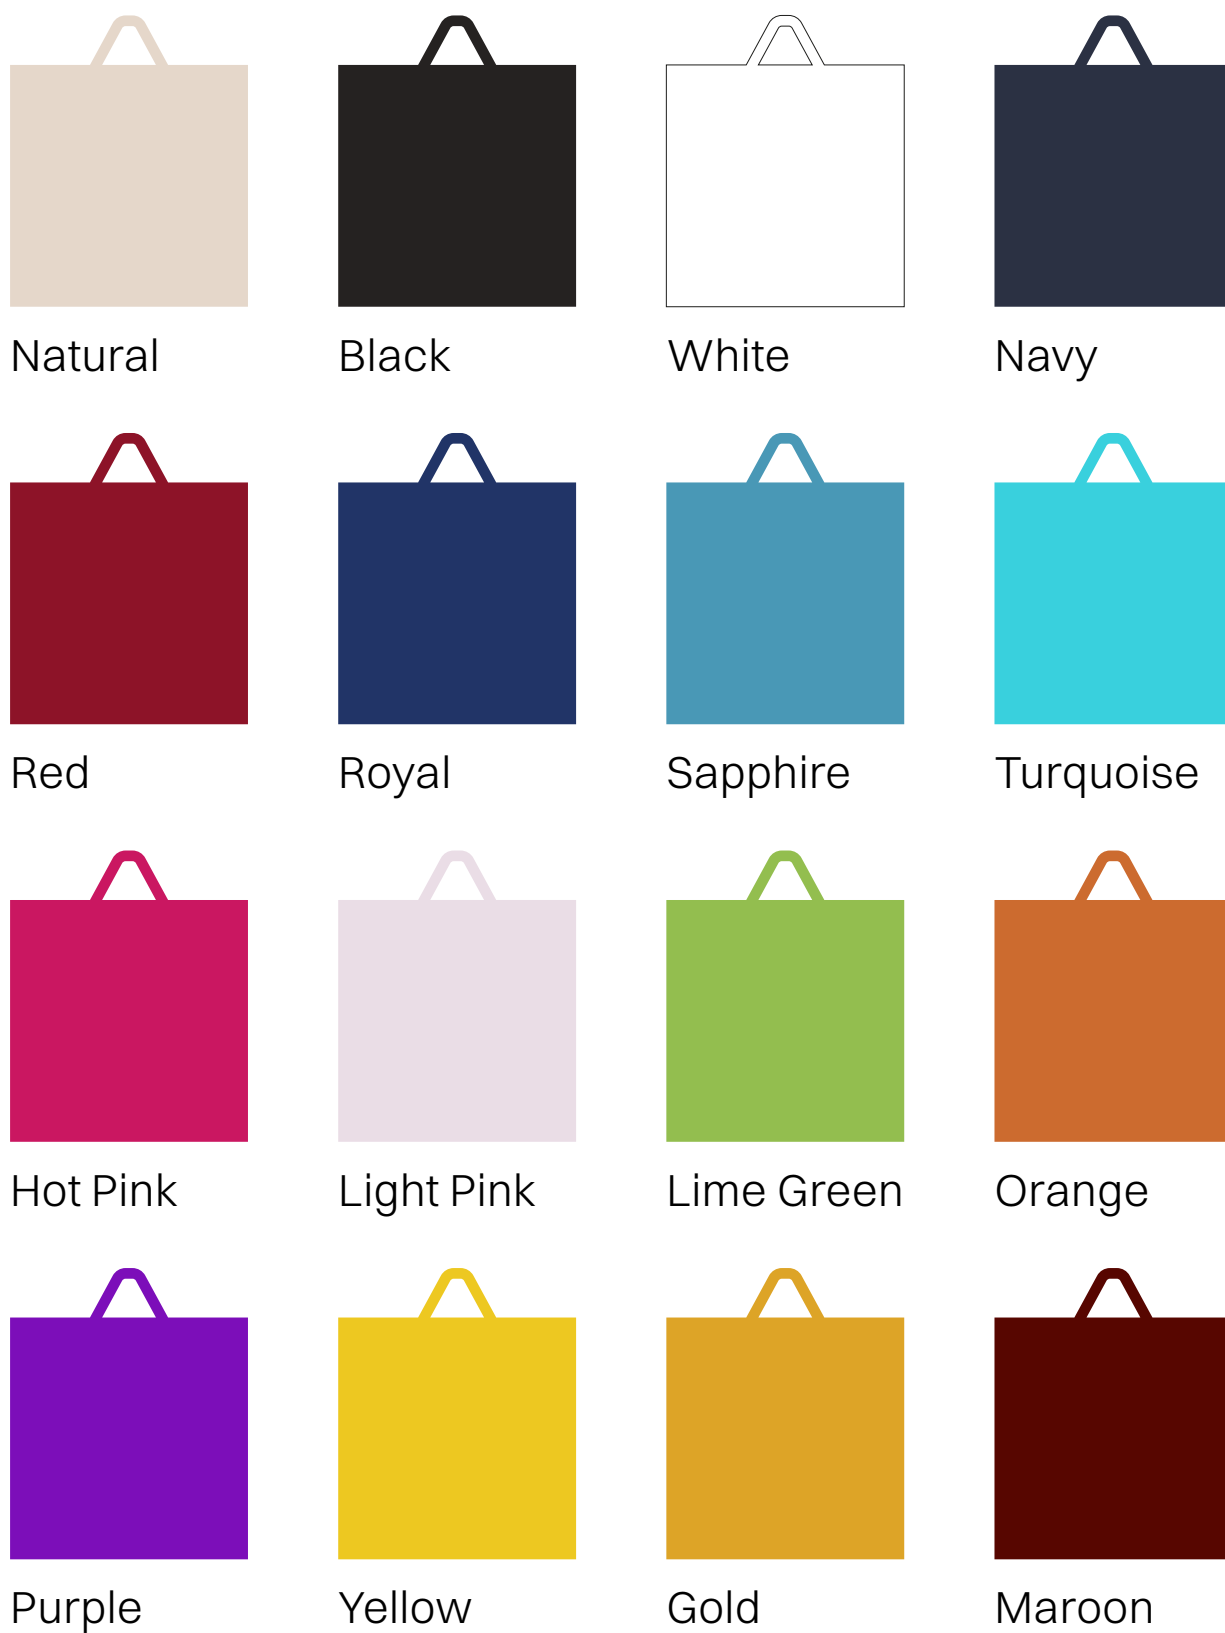

### Dimensions

Width	<b>15"</b>	Handle Length	<b>22"</b>
Height	<b>16"</b>	Imprint Area	<b>10"W x 12"H</b>

### Color Options